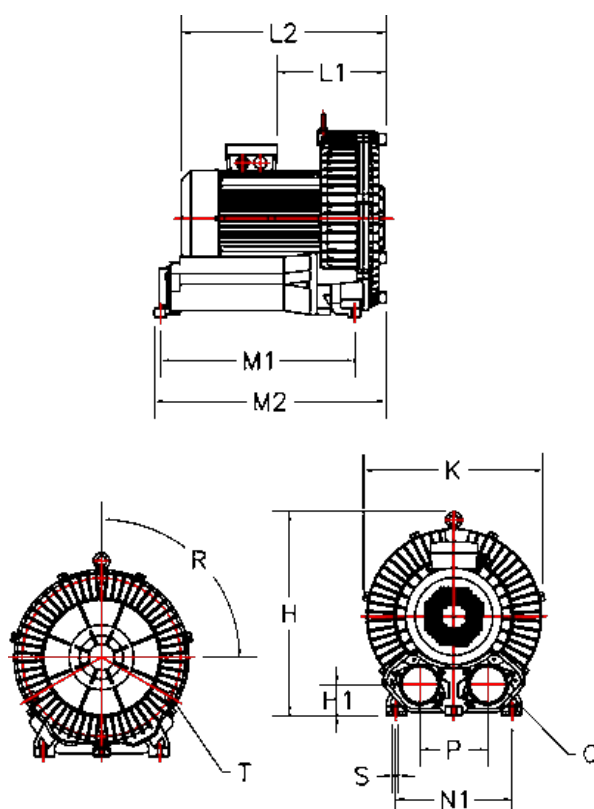

Varenummer: 276102290401
 Beskrivelse: KLEEblower KB229L 0,4/0,5 kW
 3x230/400V 50/60Hz Enkeltkammer

Mål

H = 249	N1 = 205
H1 = 42	P = 91
K = 248	Q = 2-PF 1 1/2" (NPT 1 1/2")
L1 = 80	R (grader) = 3x120
L2 = 239	S = 4 x Ø10
M1 = 82	Støjniveau dB 50/60Hz = 58/61
M2 = 253	T = 3 - M6X1
N = 227	